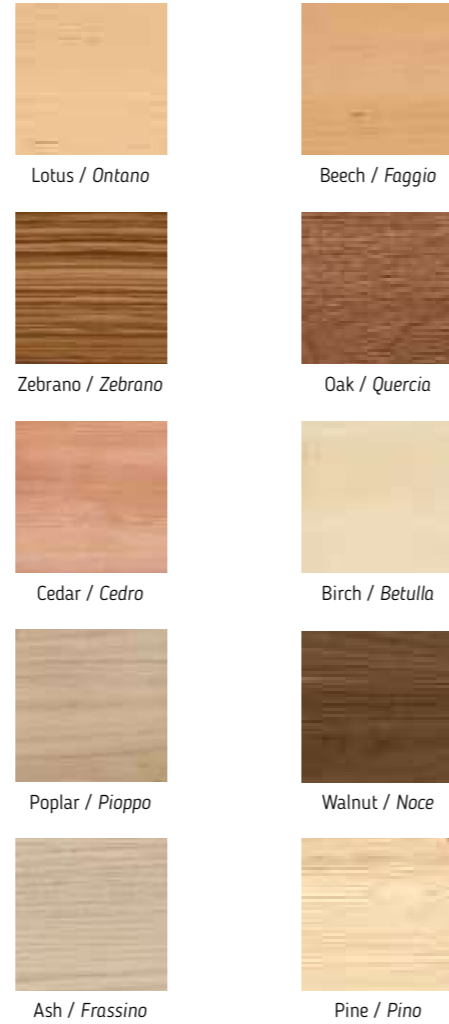

A
MATERIALS / MATERIALI